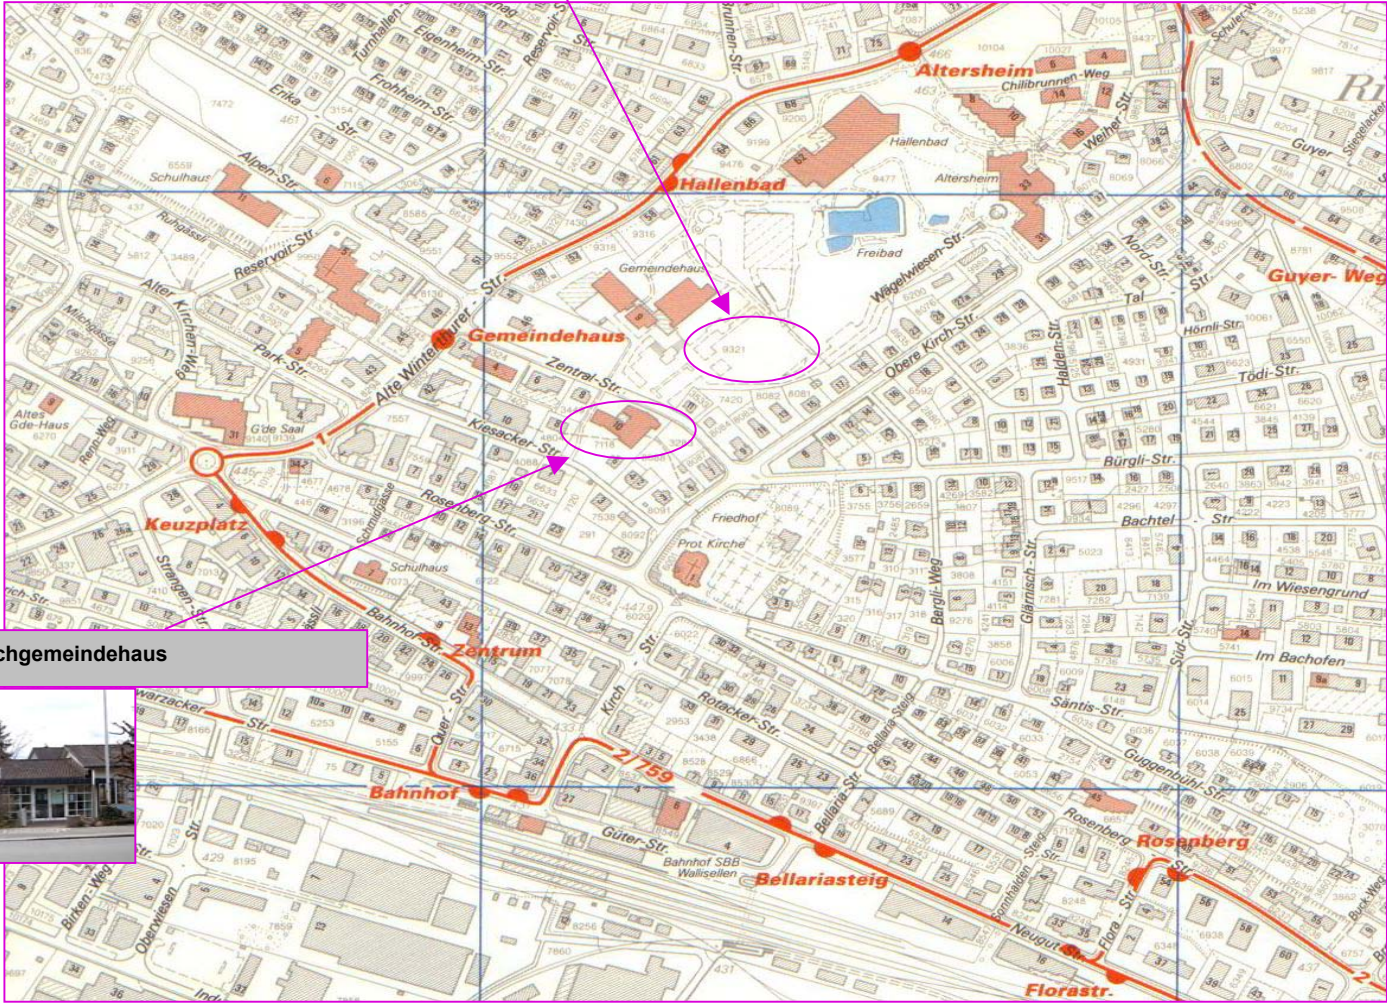

Parkplatz Gemeindehaus Wallisellen

Evang.-ref. Kirchgemeindehaus

LessMess Sommerfest 2009, 11. Juli ab 16 Uhr im ref. Kirchgemeindehaus Wallisellen, Zentralstrasse 10.