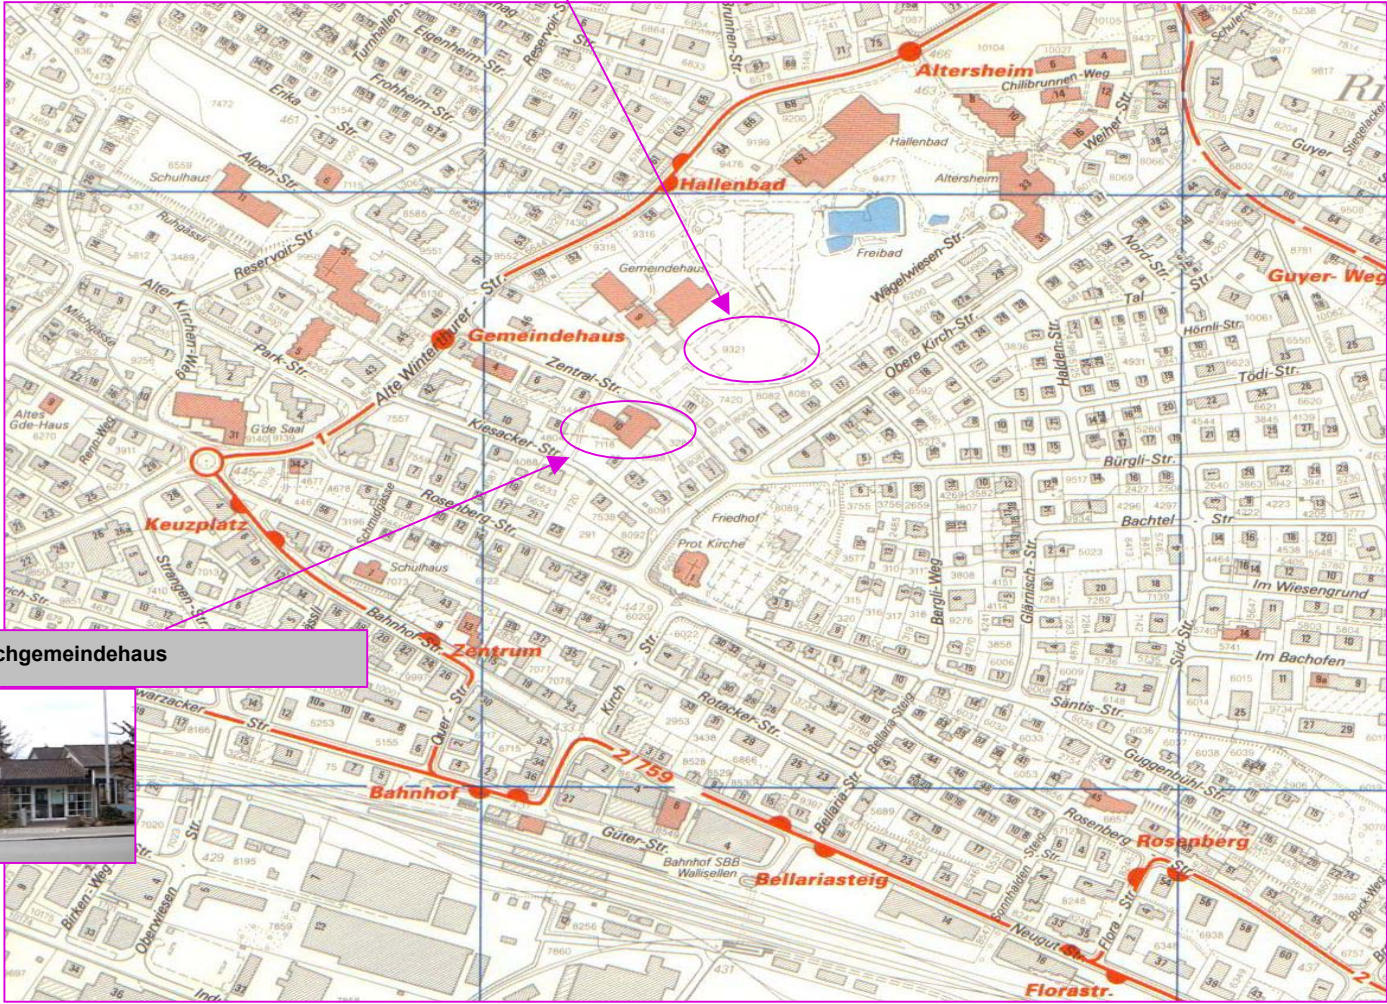

Parkplatz Gemeindehaus Wallisellen

Evang.-ref. Kirchgemeindehaus

LessMess Sommerfest 2010, 10. Juli ab 16 Uhr im ref. Kirchgemeindehaus Wallisellen, Zentralstrasse 10.