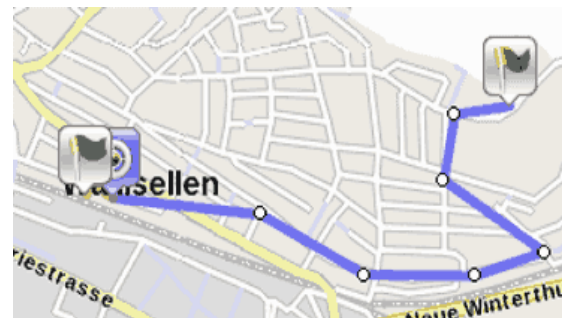

## Anreise

Mit S8 oder S14 ab Zürich HB bis Wallisellen

## Anreise

Mit S8 oder S14 ab Zürich HB bis Wallisellen

Dann **Bus 772**  
fährt immer **06** und **36**  
ab Bahnhof Wallisellen  
zum Sportzentrum

Fahrzeit ca. 8 Min.

Dann **Bus 772**  
fährt immer **06** und **36**  
ab Bahnhof Wallisellen  
zum Sportzentrum

Fahrzeit ca. 8 Min.