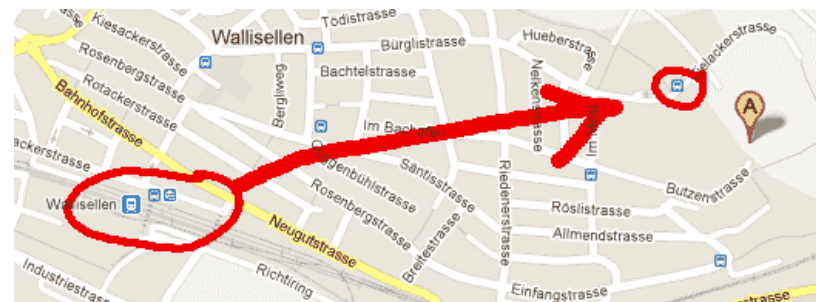

## Anreise

Mit S8 oder S14 ab Zürich HB bis Wallisellen

## Anreise

Mit S8 oder S14 ab Zürich HB bis Wallisellen

Dann **Bus 772**  
fährt immer **06** und **36**  
ab Bahnhof Wallisellen  
zum Sportzentrum

Fahrzeit ca. 8 Min.

Dann **Bus 772**  
fährt immer **06** und **36**  
ab Bahnhof Wallisellen  
zum Sportzentrum

### ★ LessMess-Fest

Sportzentrum Spöde,  
Zielackerstr. 26  
8304 Wallisellen